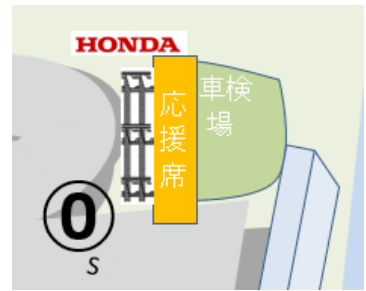

コースガイド

HONDA応援席

Hondaフラッグをお持ちの方がご利用いただけます。
席に限りがありますので、譲り合ってください。
(Hondaフラッグは、総合案内所でお配りしています)

有料観覧席

チーム九州応援席
1名 2,500円 (税込) 数に限りがございます。
モーションレーシング・with T-factor・TSK・YKG・グリーンシャドウ
にお問い合わせください。

飲食店案内

裕青フーズ

黒毛和牛あぶり焼井
牛すじカレー
チキンステーキ丼