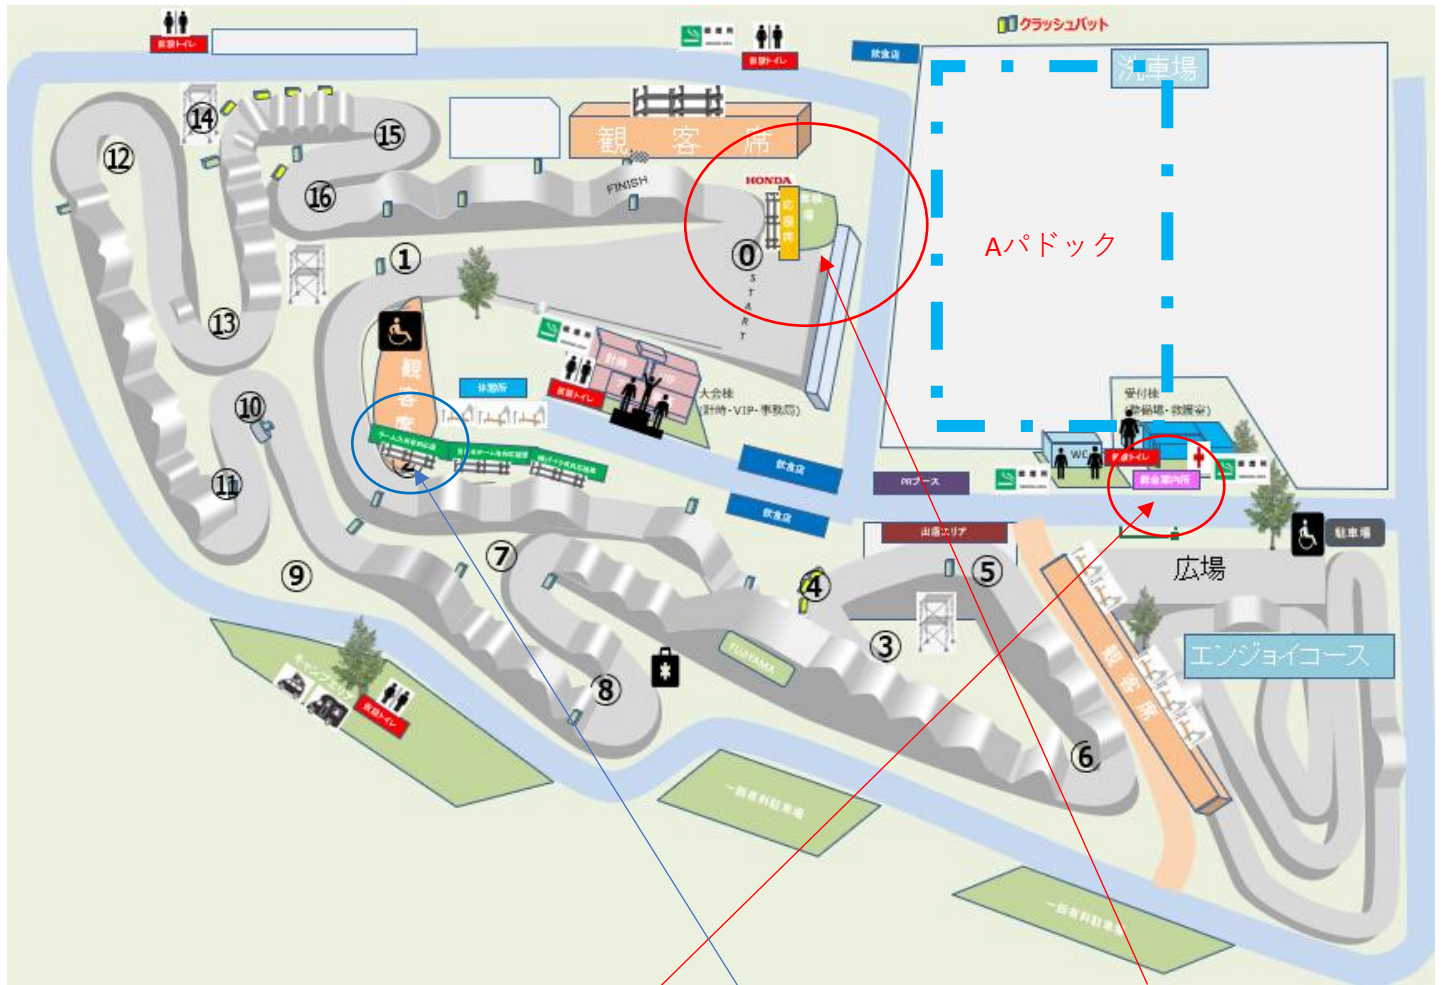

コースガイド

HONDA応援席

Hondaフラッグをお持ちの方がご利用いただけます。
席に限りがありますので、譲り合ってください。
(Hondaフラッグは、総合案内所でお配りしています)

有料観覧席

チーム九州応援席
1名 2,500円 (税込) 数に限りがございます。
モーションレーシング・with T-factor・TSK・YKG・グリーンシャドウ
にお問い合わせください。

飲食店案内

裕青フーズ

黒毛和牛あぶり焼井
牛すじカレー
チキンステーキ丼

engine cuisine

山賊鶏炭焼、チキン煮込みカレー
鶏炭焼きペペロンチーノ
ガーリックビーフライス など

YOSHIMARU KITCHEN

唐揚げ、フライドポテト、チュロス、ニラメンチカツ

株式会社 DUDE FOOD(男めし)

からあげ やきそば、串物、ドリンク など

ASO KING

あかうし丼、あかうし串、あかうしカレー
あかうし合挽ハンバーグ など

木寺商店

肉巻き、ポテト
焼きそば、焼き鳥

九州冷菓

肉巻きおにぎり串
フライドポテト
焼きそば、焼き鳥
かき氷 など

Toshi 104 kitchen

博多あこ入りふりだし袖から揚げ弁当
フライドポテト、あげたこ焼き

唐揚げ DARUMA

唐揚げ、揚げたこ焼き
シヤカシヤカポテト

大津町商工会(八丸)

クレープ、りんごあめ、けずりいちご
ストロベリーフラッペ など

すいーつ庵

いきなり団子、ドリンク、アイス
かき氷、ソフトドリンク

大津町商工会(秀吉)

お好み焼き、たこ焼、焼き鳥
フライドポテト

※写真はイメージです。