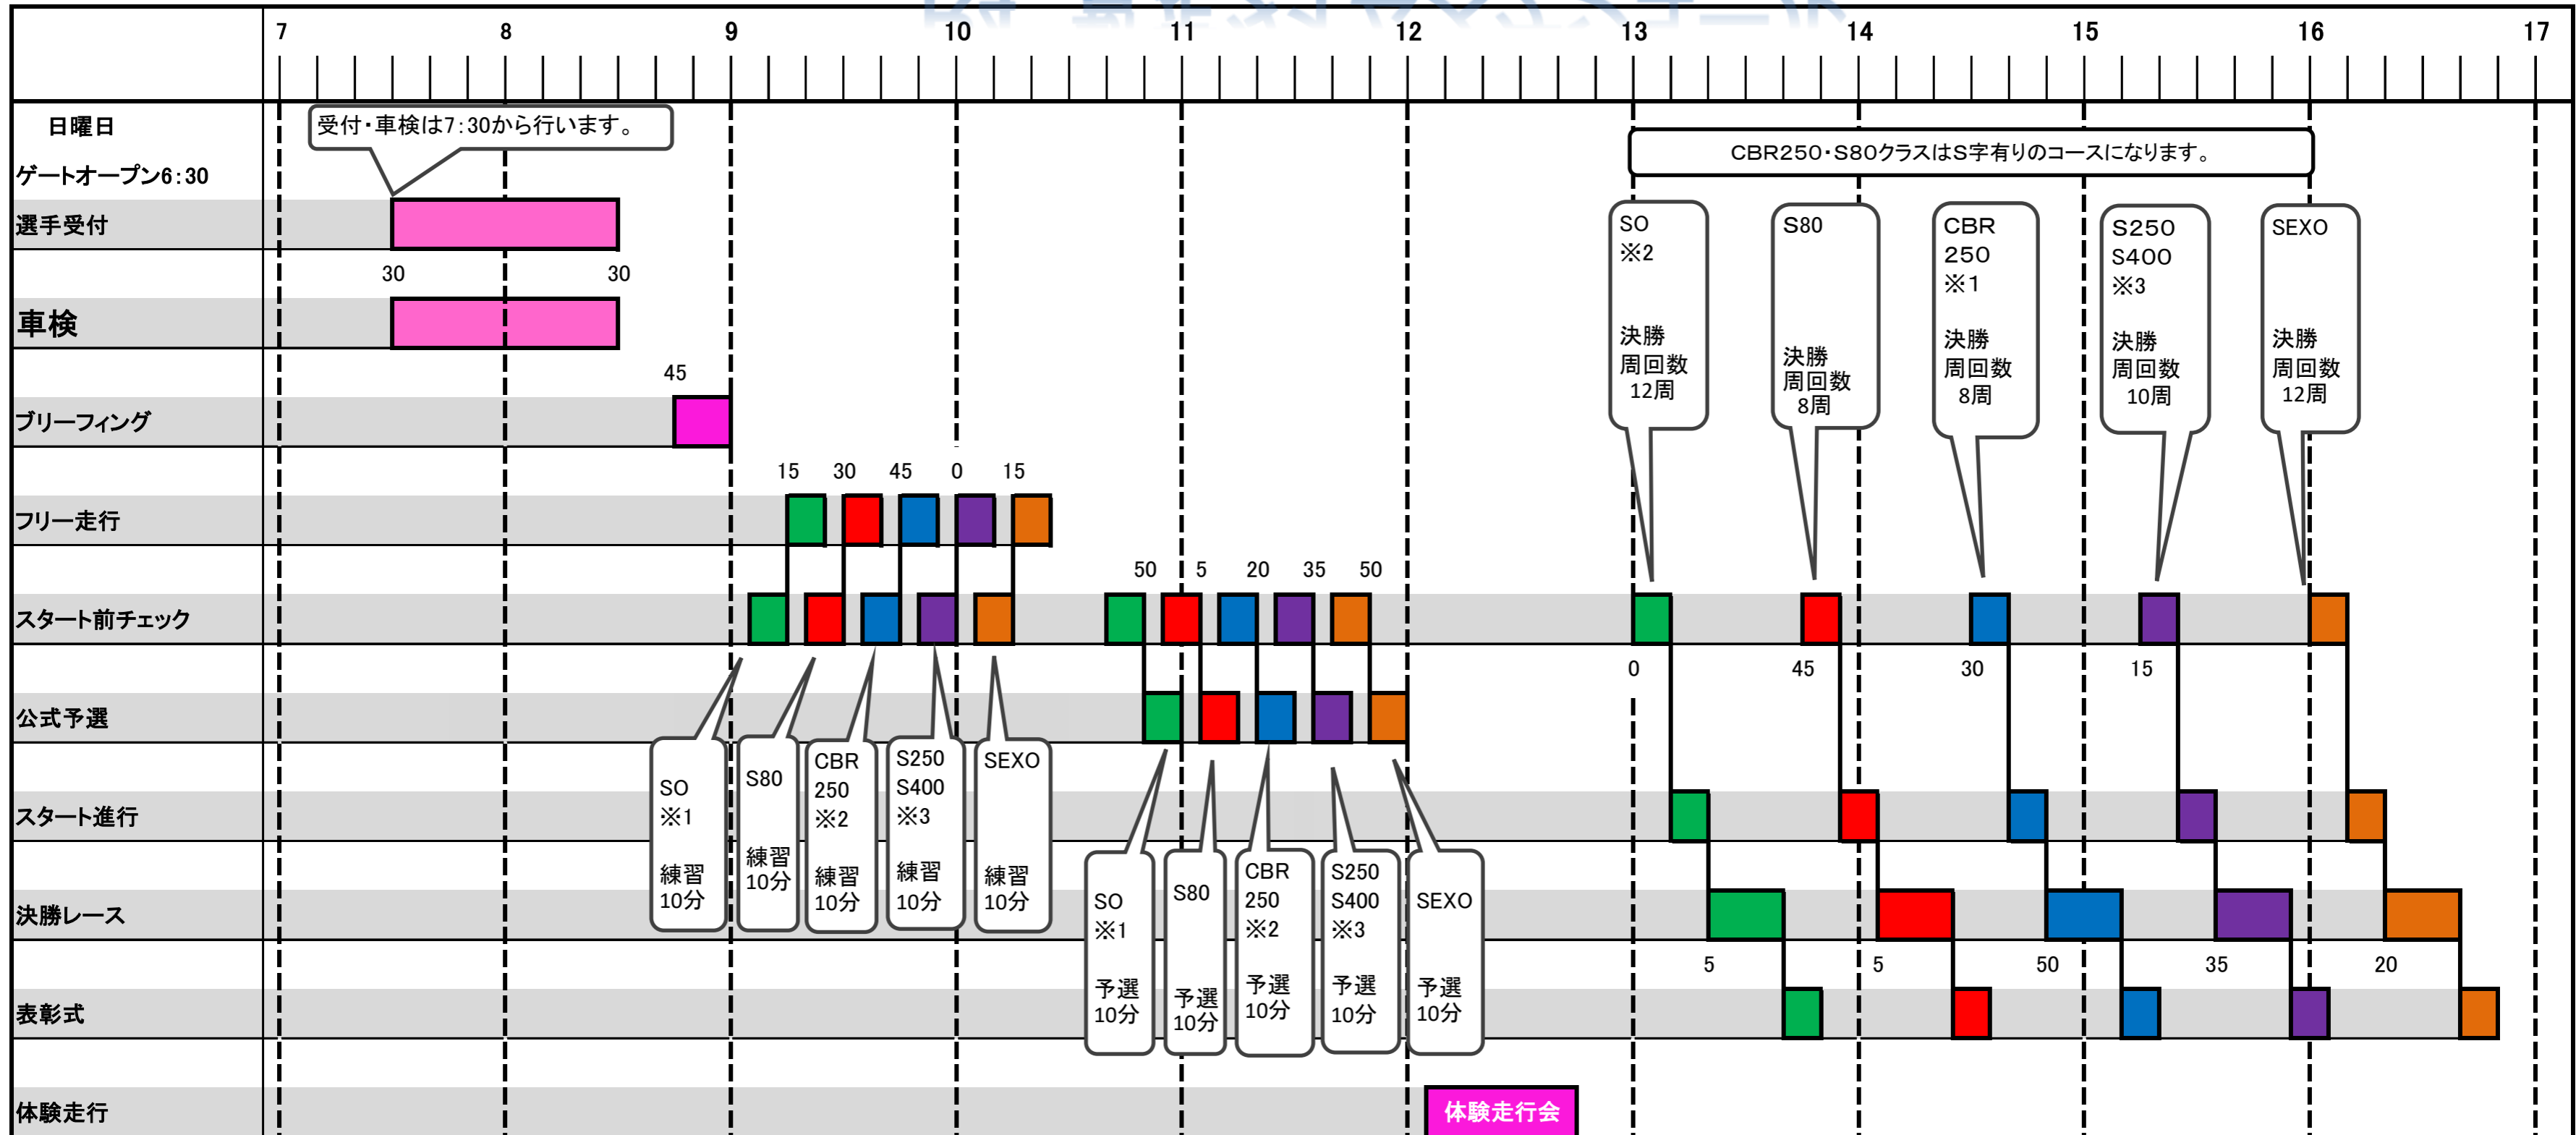

R4 暫定タイムスケジュール

※1 SO:スポーツオープン(SO)・エキスパートオープン(EXO)

※2 CBR250: CBR250RR・CBR250R

※3 S250 S400: スポーツ250・Sスポーツ250・スポーツ400・Sスポーツ400