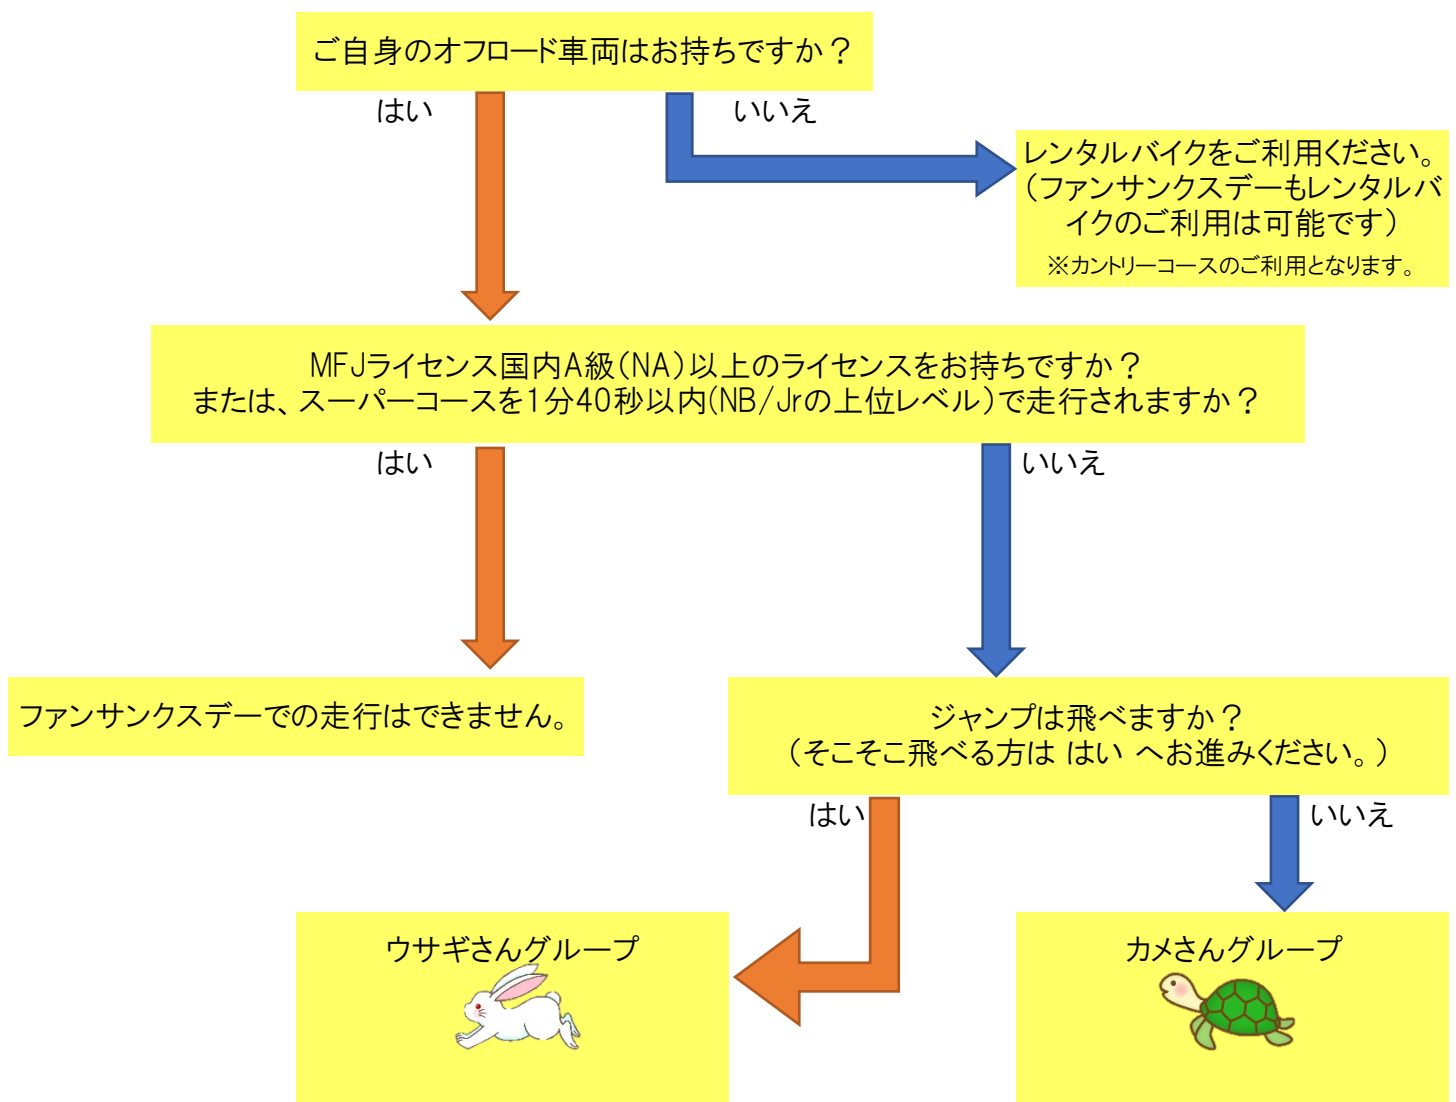

オフロードファンサンクスデーのご案内

オフロードファンサンクスデーは初心者の方を対象としたオフロード走行日になります。
以下のルールを守って楽しんで走行してください。

走行資格：**オフロード初心者の方が対象です。**

以下の項目に当てはまる方はファンサンクスデーでの走行をお断りいたします。

*MFJモトクロスライセンス国内A級(NA)以上の方。

*スーパーコースを1分40秒以内(NB/Jrの上位レベル)での走行をされる方。

クラス分けの実施

各コース、技量や走行台数によりクラス分けを実施いたします。

カメさんグループ:ジャンプがほとんど飛べない方

ウサギさんグループ:ジャンプはそこそこ飛べる方

スーパーコースは上記の2クラスを9時から30分交替(お昼休み有り)で走行を行います。

走行する前に確認してみましょう！

たくさんのお客様に楽しんでいただくために、ルールを守って走行をお願いします。
皆様のご協力をお願いします。