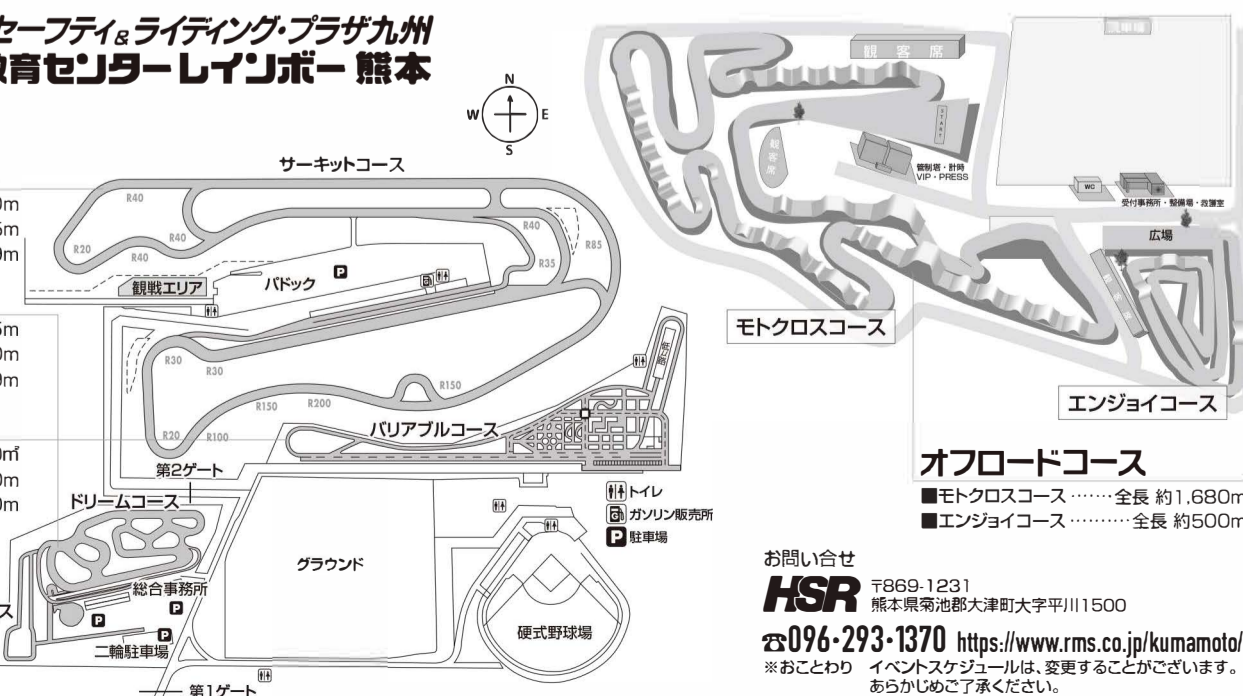

ミニバイクイベント

イベント名	種別	主催者	日 程												備 考	
			1月	2月	3月	4月	5月	6月	7月	8月	9月	10月	11月	12月		
全日本モトクロス選手権シリーズ	2R	HSR九州				8(土) 9(日)							7(土) 8(日)			全国で開催されるモトクロス最高峰のレース。九州最大のモトクロスイベント
九州モトクロス選手権シリーズ	2R	HSR九州			19(日)				11(日)					5(日)		MFJ公認 九州エリアのモトクロス大会シリーズ中、3戦を開催
九州エンデューロチャンピオンシップ	2R	HSR九州			26(日)									12(日)		MFJ公認 エンデューロ大会
エンジョイエンデューロ	2R	HSR九州	29(日)						9(日)						17(日)	初心者の方向けエンデューロイベント(3時間) バイクリレーOK
初心者の日	2R	HSR九州	9(祝)	11(祝)			7(日)	18(日)	16(日)	6(日)	10(日)	15(日)		3(日)		日頃からCRF250Lなどのナンバー付車にお乗りの方。MXコースを走ってみませんか? 選手権クラスのライダーは走行できません。
SAGA CUP 場外乱闘	2R	HSR九州	22(日)													年1回のエンデューロ3時間。HSRのレンタル車両や持ち込み車両を使用します。詳しくはSAGA CUPホームページへ。
RKカップ九州アマチュアフェスティバル	2R	HSR九州九州MXプロジェクト												26(日)		現役ライダーからレジェンドライダーまで、誰もが楽しめる日本最大級の草レース
ミニフェスティバル	2R	九州MXプロジェクト				21(日)						22(日)				元国際A級山本聖市氏のオフロードスクール&走行会
ビギナーオフスク	2R	HSR九州				29(祝)								10(日)		オフ車に乗ってみたい、乗り方を教えてほしい方のスクール

※全ての内容について予告なく変更する場合があります。詳しい内容についてはHSR九州事務局までお問い合わせ下さい。 ●その他：バリアブルコースでは二輪&四輪のホンダセーフティスクールを開催中です。

各レースエントリーはHPより (<https://www.rms.co.jp/kumamoto/>)

ホンダセーフティ&ライディング・プラザ九州
交通教育センターレインボー 熊本

サーキットコース

- ■コース延長 …… 2,350m
- ■コース幅員 …… 最大15m
  最小 9m

ドリームコース

- ■コース延長 …… 695m
- ■コース幅員 …… 最大10m
  最小 9m

バリアブルコース

- ■コース面積 …… 22,000㎡
- ■直線コース距離 …… 最大400m
- ■周回コース距離 …… 約800m

ミニオフロードコース

お問い合わせ

HSR

〒869-1231 熊本県菊池郡大津町大字平川11500

☎096-293-1370

<https://www.rms.co.jp/kumamoto/>

※おことわり イベントスケジュールは、変更することがございます。あらかじめご了承ください。