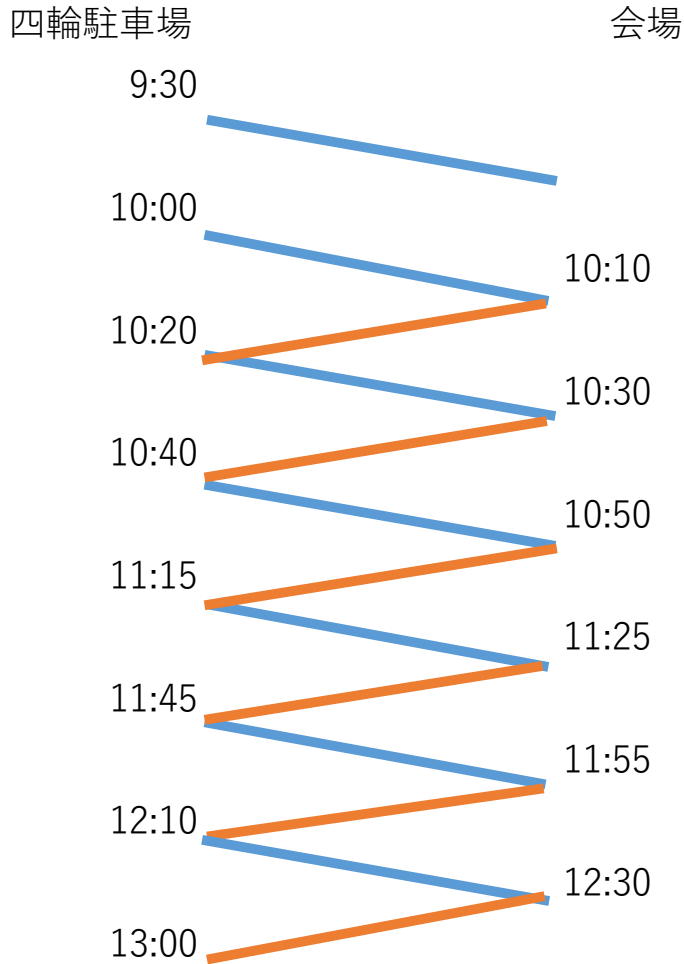

# 送迎バス運行時間のご案内

四輪駐車場⇒会場 

会場⇒四輪駐車場 

※左図の時刻は出発予定時刻です

※運航時刻について  
混雑具合や、お客様・交通状況等により  
出発・到着時刻は変更となる場合があります  
あらかじめご了承ください