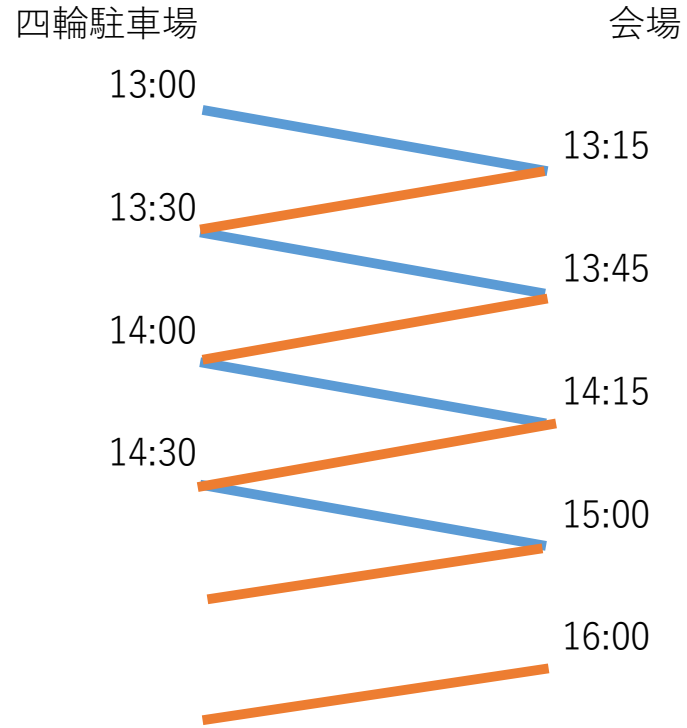

# 送迎バス運行時間のご案内

四輪駐車場⇒会場 

会場⇒四輪駐車場 

※左図の時刻は出発予定時刻です

※運航時刻について  
混雑具合や、お客様・交通状況等により  
出発・到着時刻は変更となる場合があります  
あらかじめご了承ください